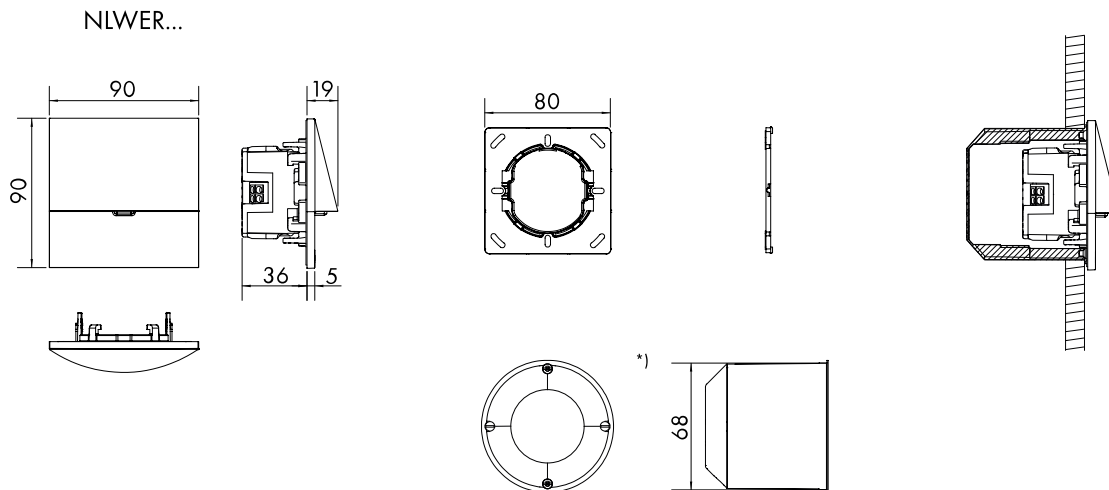

Fișe tehnice

Lungime (mm)	90,00
Înălțime (mm)	90,00
Adâncime netă (mm)	21,00
Masă netă (kg.)	0,18
Tip iluminare	lampă de siguranță
EB-ZB	Central power supply luminaire
Funcție	with monitoring - centrally switchable
Versiune	lampă de metal
Tip	WER
Culoare	RAL 9003 (alb)
Sursă de lumină	ERT-LED (1W)
Lumen	140
Tensiunea de alimentare (V)	230V AC 50Hz ±20%; 230V DC ±20%
Power maintained mode (W)	2,10
Power non-maintained mode (W)	0,70
Power max. (W)	2,10
grad de protecție	IP20
Rezistență la impact	≥ IK03
Montaj	Montaj perete
Temperatura minimă a mediului ambiant (°C)	-20
Temperatura maximă a mediului ambiant (°C)	40

Fișe tehnice - Continuare

AA Class E 8101

AA4

Fabricant

Schrack

Dimensions (mm)

Floor plan illumination for wall mounting with mounting height 2,0m, maintenance factor 0,8

Floor plan illumination for wall mounting with mounting height 0,5m, maintenance factor 0,8

Descriere

Cod comandă

C.il. Siguranta WER ERT-LED 1x1W 230V AC/DC EL

Wall recessed mounting, Zinc die-cast, colour: white, with supervision - centrally switchable, recessed mounting with adapter frame NLWERW29EL in switch box Ø68mm, 140lm