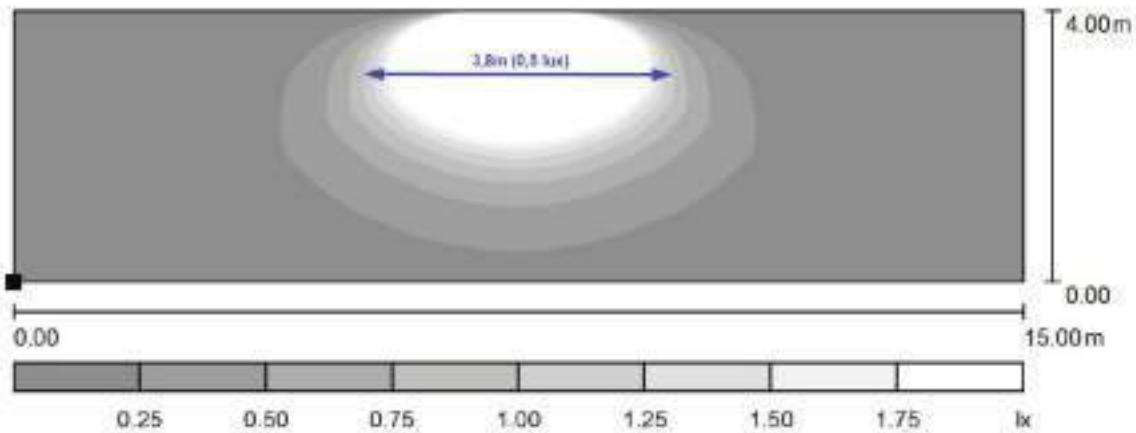

Fișe tehnice

Lungime (mm)	90,00
Înălțime (mm)	90,00
Adâncime netă (mm)	21,00
Masă netă (kg.)	0,18
Tip iluminare	lampă de siguranță
EB-ZB	Central power supply luminaire
Funcție	with monitoring - centrally switchable
Versiune	lampă de metal
Tip	WER
Culoare	RAL 9003 (alb)
Sursă de lumină	ERT-LED (1W)
Lumen	140
Tensiunea de alimentare (V)	230V AC 50Hz ±20%; 230V DC ±20%
Power maintained mode (W)	2,10
Power non-maintained mode (W)	0,70
Power max. (W)	2,10
grad de protecție	IP20
Rezistență la impact	≥ IK03
Montaj	Montaj perete
Temperatura minimă a mediului ambiant (°C)	-20
Temperatura maximă a mediului ambiant (°C)	40

Fișe tehnice - Continuare

AA Class E 8101

AA4

Fabricant

Schrack

Dimensions (mm)

Floor plan illumination for wall mounting with mounting height 2,0m, maintenance factor 0,8

Floor plan illumination for wall mounting with mounting height 0,5m, maintenance factor 0,8