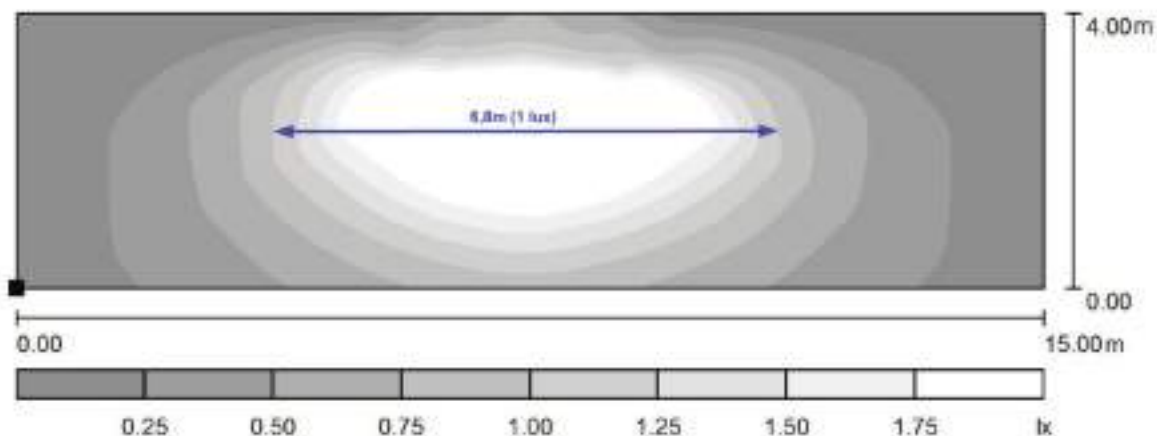

Fișe tehnice

Lungime (mm)	90,00
Înălțime (mm)	90,00
Adâncime netă (mm)	21,00
Masă netă (kg.)	0,18
Tip iluminare	lampă de siguranță
EB-ZB	Central power supply luminaire
Funcție	with monitoring - centrally switchable
Versiune	lampă de metal
Tip	WER
Culoare	RAL 9003 (alb)
Sursă de lumină	ERT-LED (1W)
Lumen	140
Tensiunea de alimentare (V)	230V AC 50Hz ±20%; 230V DC ±20%
Power maintained mode (W)	2,10
Power non-maintained mode (W)	0,70
Power max. (W)	2,10
grad de protecție	IP20
Rezistență la impact	≥ IK03
Montaj	Montaj perete
Temperatura minimă a mediului ambiant (°C)	-20
Temperatura maximă a mediului ambiant (°C)	40

Fișe tehnice - Continuare

AA Class E 8101

AA4

Fabricant

Schrack

Dimensions (mm)

Floor plan illumination for wall mounting with mounting height 2,0m, maintenance factor 0,8

Floor plan illumination for wall mounting with mounting height 0,5m, maintenance factor 0,8